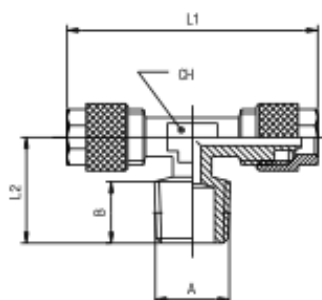

## RACCORDO A T MASCHIO CONICO

TEE MALE ADAPTOR (TAPER) - CENTRE LEG

T-EINSCHRAUBVERSCHRAUBUNG KONISCH (NICHT DREHBAR)

TÉ NON ORIENTABLE À PIQUAGE MÂLE CENTRAL, CONIQUE

RACOR A T MACHO CENTRAL CÔNICO

CONEXÃO EM "T" COM ROSCA MACHO CÔNICA

Code	Tube	A	B	L1	L2	CH	Pack.
01200 00 001	4/2.7	1/8	7.5	37	15.5	8	10
01200 00 002	5/3	1/8	7.5	39	15.5	8	10
01200 00 003	6/4	1/8	7.5	39	15.5	8	10
01200 00 004	6/4	1/4	11	41.2	19	8	10
01200 00 005	8/6	1/8	7.5	39.8	16.5	9	10
01200 00 006	8/6	1/4	11	43.8	20.5	9	10
01200 00 007	10/8	1/8	7.5	48	19	11	10
01200 00 008	10/8	1/4	11	48	22	11	10
01200 00 009	10/8	3/8	11.5	51	22	11	10
01200 00 010	12/10	3/8	11.5	54	22.5	14	10
01200 00 011	15/12.5	1/2	14	63	28	16	10